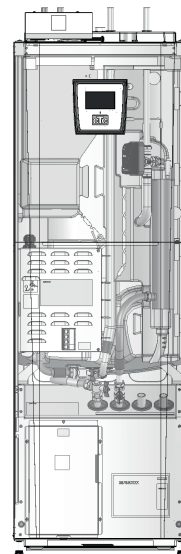

Oversikt grunninstallasjon VVS*

CTC GS 6-8

Bergvarmepumpe

*Denne oversikten er bare ment som et hjelpemiddel ved installasjon. Alle sikkerhetsforskrifter og installasjonsforskrifter i installasjons- og vedlikeholdsanvisninger for produktet må følges.

Oversikt grunninstallasjon EL*

CTC GS 6-8

Bergvarmepumpe

Matekabel

Strømtilkobling må skje over en allpolet bryter og en jordfeilbryter i sentralen. Anlegget må dimensjoneres slik at alle eksisterende krav og regler oppfylles, se installasjons- og vedlikeholdsanvisningen.