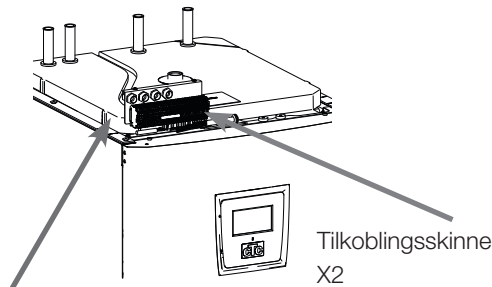

Oversikt grunninstallasjon VVS*

CTC GS 6-8

Bergvarmepumpe

*Denne oversikten er bare ment som et hjelpemiddel ved installasjon. Alle sikkerhetsforskrifter og installasjonsforskrifter i installasjons- og vedlikeholdsanvisninger for produktet må følges.

Oversikt grunninstallasjon EL*

CTC GS 6-8

Bergvarmepumpe

Matekabel

Strømtilkobling må skje over en allpolet bryter og en jordfeilbryter i sentralen. Anlegget må dimensjoneres slik at alle eksisterende krav og regler oppfylles, se installasjons- og vedlikeholdsanvisningen.