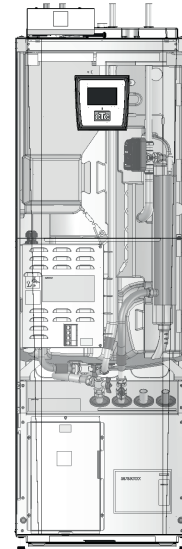

Oversikt grunninstallasjon VVS*

CTC GS 6-8

Bergvarmepumpe

*Denne oversikten er bare ment som et hjelpemiddel ved installasjon. Alle sikkerhetsforskrifter og installasjonsforskrifter i installasjons- og vedlikeholdsanvisninger for produktet må følges.

Oversikt grunninstallasjon EL*

CTC GS 6-8

Bergvarmepumpe

Matekabel

Strømtilkobling må skje over en allpolet bryter og en jordfeilbryter i sentralen. Anlegget må dimensjoneres slik at alle eksisterende krav og regler oppfylles, se installasjons- og vedlikeholdsanvisningen.