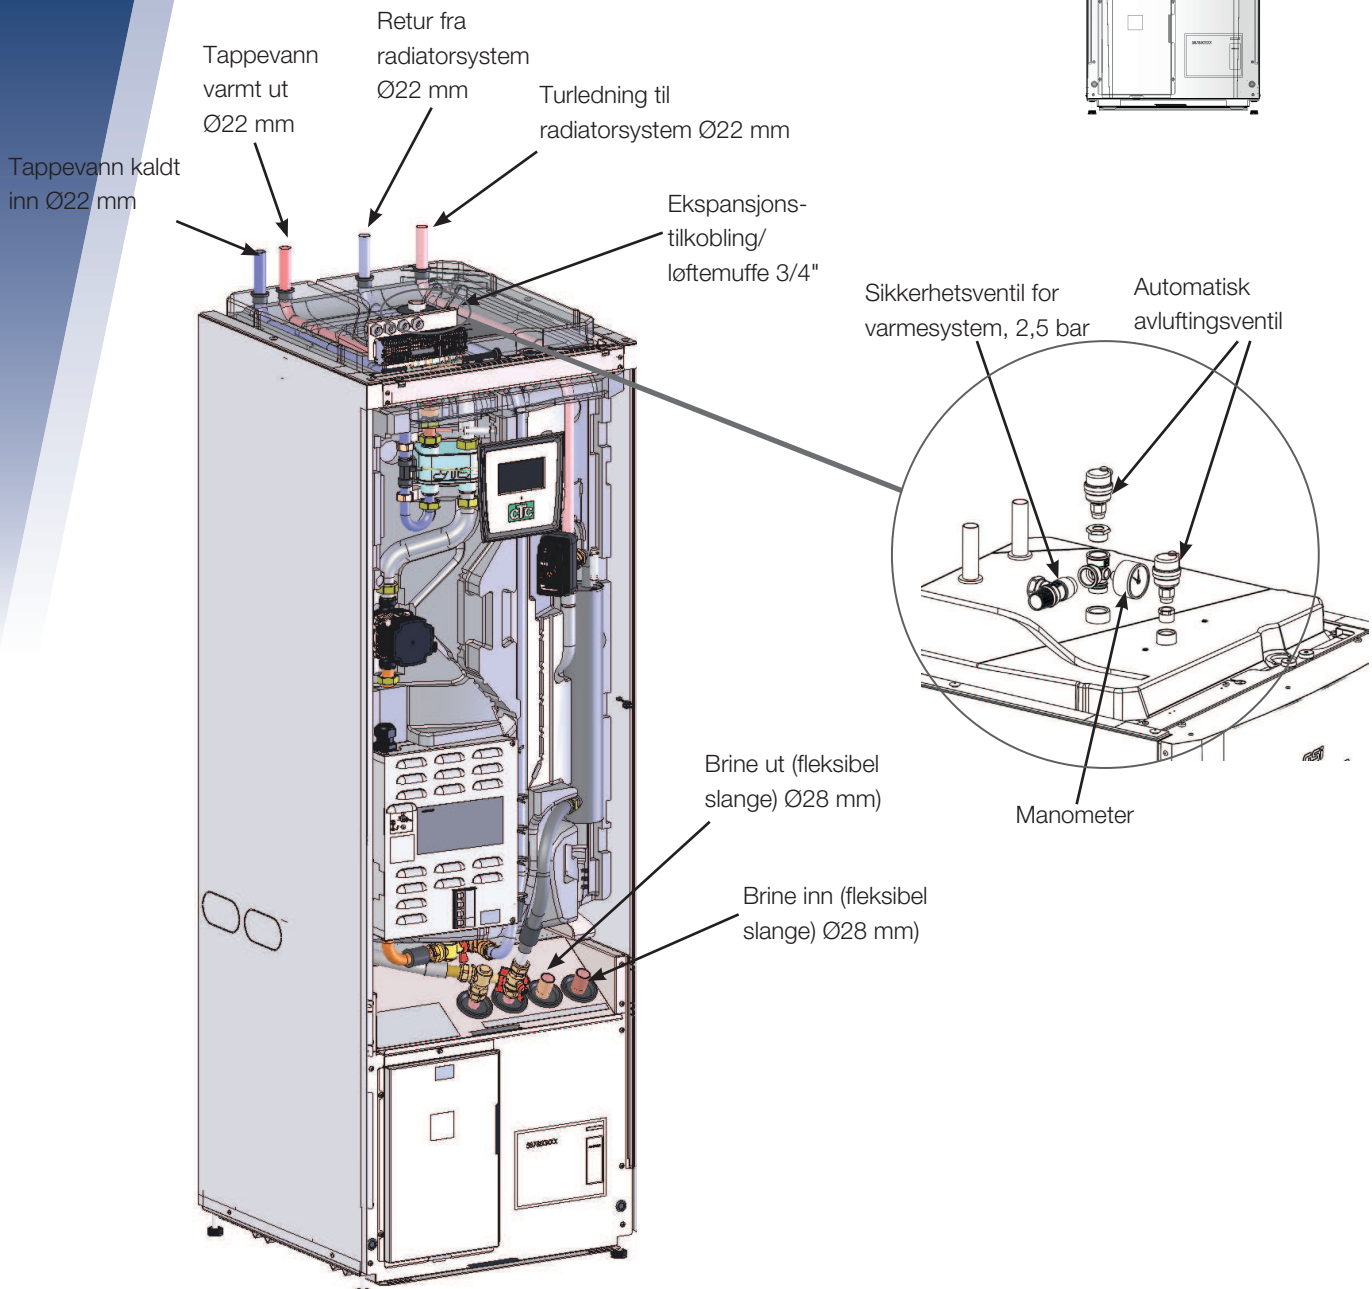

Oversikt grunninstallasjon VVS*

CTC GS 6-8

Bergvarmepumpe

*Denne oversikten er bare ment som et hjelpemiddel ved installasjon. Alle sikkerhetsforskrifter og installasjonsforskrifter i installasjons- og vedlikeholdsanvisninger for produktet må følges.

Oversikt grunninstallasjon EL*

CTC GS 6-8

Bergvarmepumpe

Matekabel

Strømtilkobling må skje over en allpolet bryter og en jordfeilbryter i sentralen. Anlegget må dimensjoneres slik at alle eksisterende krav og regler oppfylles, se installasjons- og vedlikeholdsanvisningen.