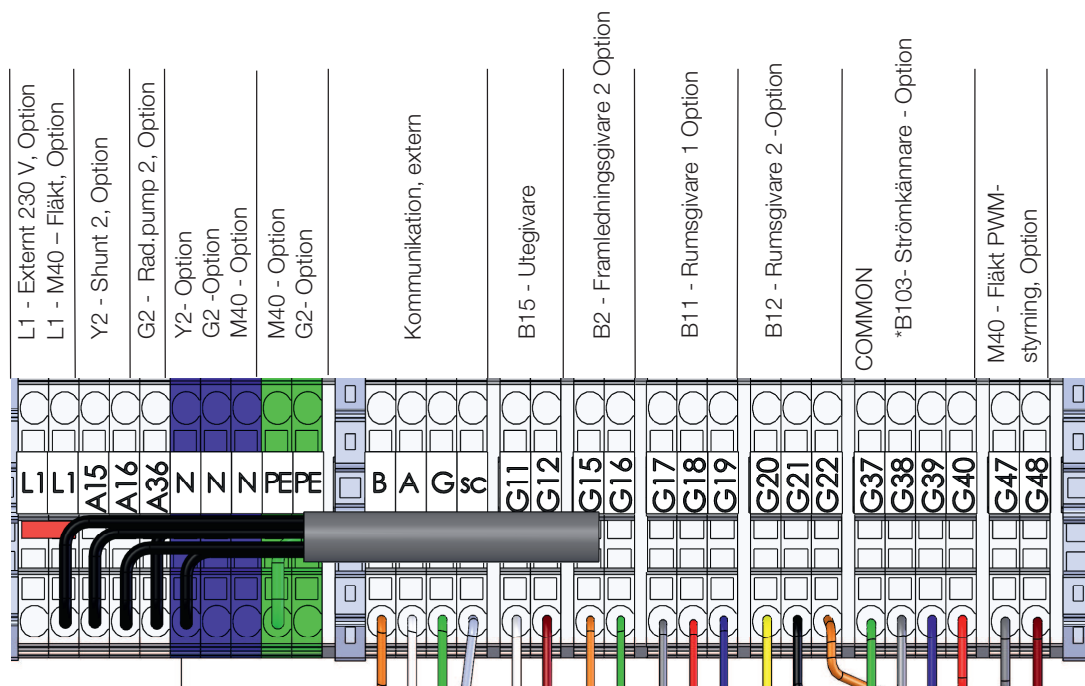

Oversikt grunninstallasjon VVS*

CTC GS 6-8

Bergvarmepumpe

*Denne oversikten er bare ment som et hjelpemiddel ved installasjon. Alle sikkerhetsforskrifter og installasjonsforskrifter i installasjons- og vedlikeholdsanvisninger for produktet må følges.

Oversikt grunninstallasjon EL*

CTC GS 6-8

Bergvarmepumpe

Matekabel

Strømtilkobling må skje over en allpolet bryter og en jordfeilbryter i sentralen. Anlegget må dimensjoneres slik at alle eksisterende krav og regler oppfylles, se installasjons- og vedlikeholdsanvisningen.