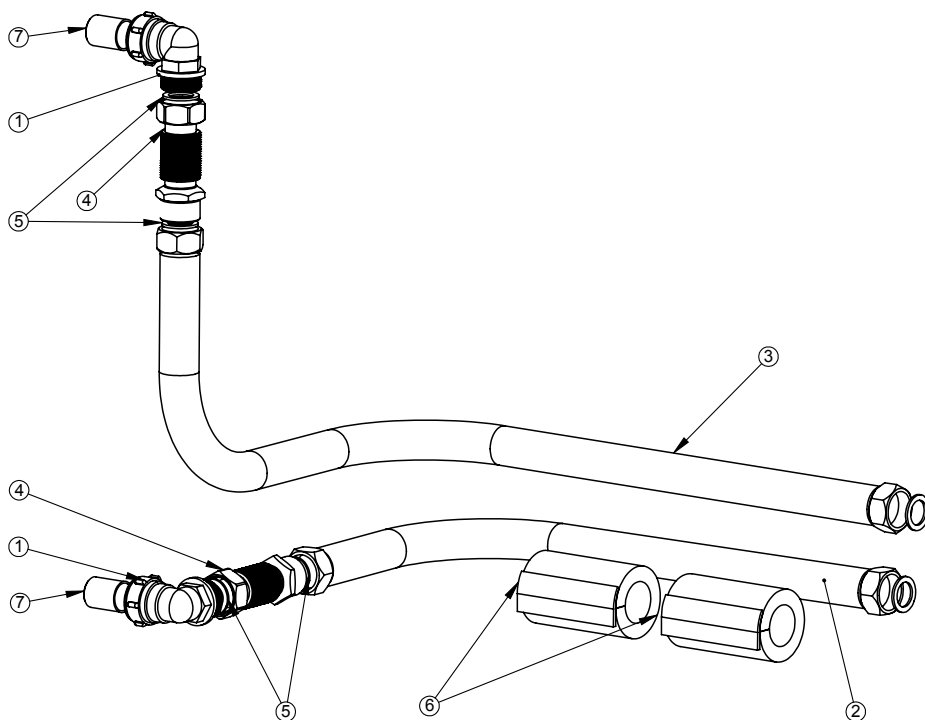

# Installationskit Luft-Vatten

## Installation kit Air-Water

### VP UT/HP OUT

### VP IN/HP IN

Pos nr: Pos no:	Antal Pieces	Artikel nr: Art no:	Benämning	Name
1	2	583682401	Vinkelkoppling 28 klk G25	Coupling 90° CPF 28 G25
2	1	586672302	Slang flex L 1000 mm.	Flexible hose L1000 mm
3	1	586672302	Slang flex L 1000 mm.	Flexible hose L1000 mm.
4	2	584200301	Rör flex, frysskydd	Flexible pipe, frost protection
5	6	912375410	Packning Ø30/21	Gasket Ø30/21
6	2	586769401	Isol. rör 13x35	Insulation pipe 13x35
7	2	583838401	Stödhylsa 28*1,2	Support Sleeves 28x1,2